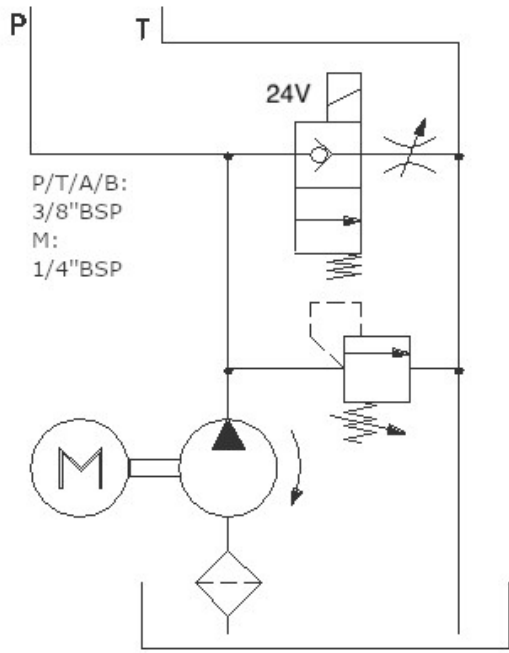

P/T/A/B:
3/8"BSP
M:
1/4"BSP

- 24V DC 0.8 KW
- 6 Lt tank
- 1.3 CC Pomp
- 120 Bar

Hydrauliek24.nl
Lonnekerbrugstraat 102A
7547 AK Enschede
Telefoonnummer: +31(0)537113860

IBAN: NL22RABO0308339282
BIC: RABONL2U
KVK nummer: 75196123
BTW nummer: NL 860.180.335.B01

www.hydrauliek24.nl
E-mail: info@hydrauliek24.nl

Openingstijden: Maandag t/m vrijdag van 8:30 tot 17:30