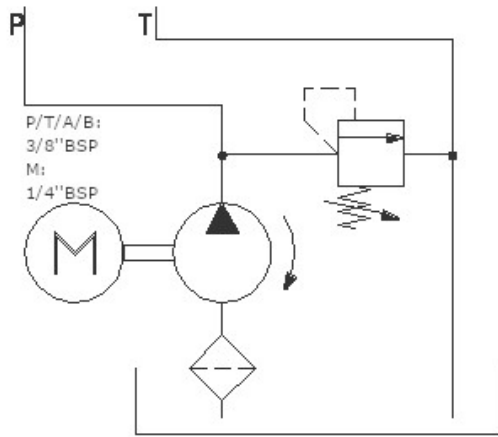

IBAN: NL22RABO0308339282
BIC: RABONL2U
KVK nummer: 75196123
BTW nummer: NL 860.180.335.B01

www.hydrauliek24.nl
E-mail: info@hydrauliek24.nl

Openingstijden: Maandag t/m vrijdag van 8:30 tot 17:30

- 12V DC 1.6 KW
- 12 Lt tank
- 2.7 CC Pomp
- 120 Bar