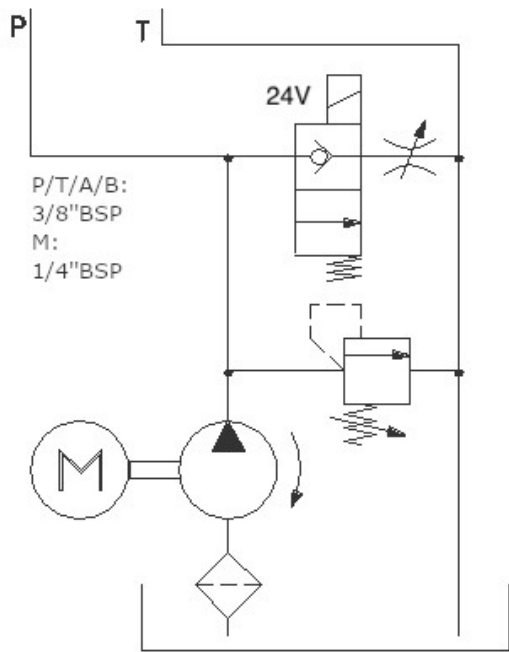

IBAN: NL22RABO0308339282
BIC: RABONL2U
KVK nummer: 75196123
BTW nummer: NL 860.180.335.B01

www.hydrauliek24.nl
E-mail: info@hydrauliek24.nl

Openingstijden: Maandag t/m vrijdag van 8:30 tot 17:30

- 48V DC 0.8 KW
- 6 Lt tank
- 1.1 CC Pomp
- 150 Bar