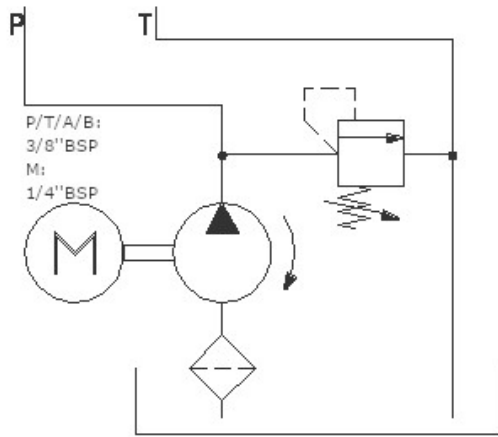

- 12V DC 0.8 KW
- 6 Lt tank
- 1.3 CC Pomp
- 120 Bar

Hydrauliek24.nl
Lonnekerbrugstraat 102A
7547 AK Enschede
Telefoonnummer: +31(0)537113860

IBAN: NL22RABO0308339282
BIC: RABONL2U
KVK nummer: 75196123
BTW nummer: NL 860.180.335.B01

www.hydrauliek24.nl
E-mail: info@hydrauliek24.nl

Openingstijden: Maandag t/m vrijdag van 8:30 tot 17:30