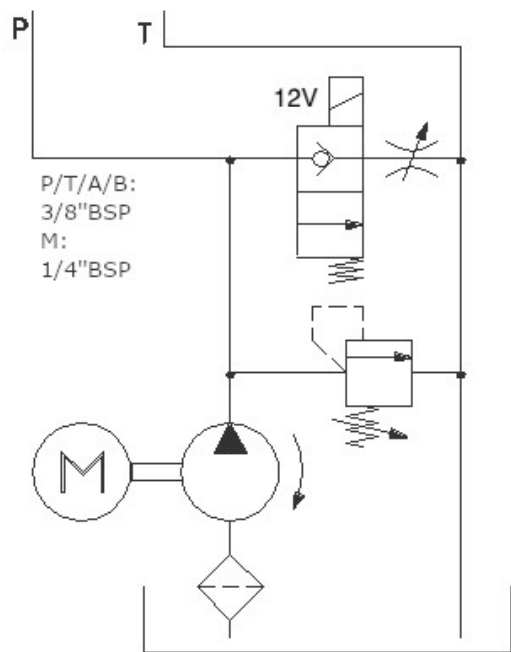

- 12V DC 1.6 KW
- 12 Lt tank
- 2.7 CC Pomp
- 120 Bar

Hydrauliek24.nl
Lonnekerbrugstraat 102A
7547 AK Enschede
Telefoonnummer: +31(0)537113860

IBAN: NL22RABO0308339282
BIC: RABONL2U
KVK nummer: 75196123
BTW nummer: NL 860.180.335.B01

www.hydrauliek24.nl
E-mail: info@hydrauliek24.nl

Openingstijden: Maandag t/m vrijdag van 8:30 tot 17:30