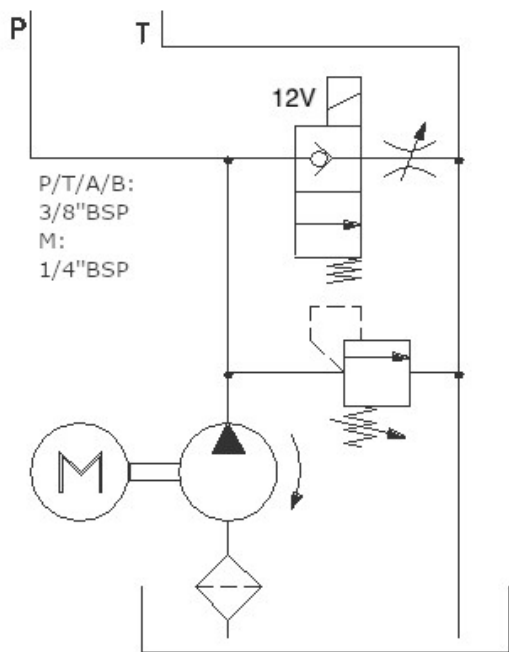

IBAN: NL22RABO0308339282
BIC: RABONL2U
KVK nummer: 75196123
BTW nummer: NL 860.180.335.B01

www.hydrauliek24.nl
E-mail: info@hydrauliek24.nl

Openingstijden: Maandag t/m vrijdag van 8:30 tot 17:30

- 12V DC 0.8 KW
- 6 Lt tank
- 1.3 CC Pomp
- 120 Bar