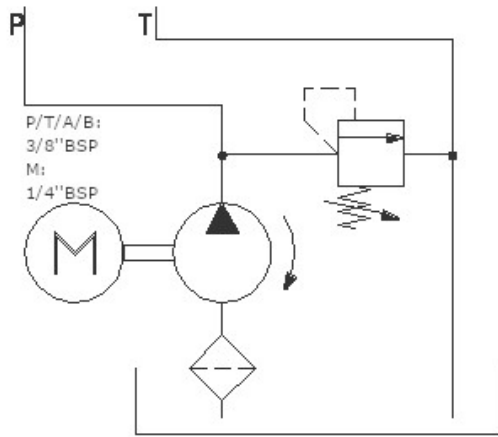

IBAN: NL22RABO0308339282
BIC: RABONL2U
KVK nummer: 75196123
BTW nummer: NL 860.180.335.B01

www.hydrauliek24.nl
E-mail: info@hydrauliek24.nl

Openingstijden: Maandag t/m vrijdag van 8:30 tot 17:30

- 24V DC 0.8 KW
- 6 Lt tank
- 1.3 CC Pomp
- 120 Bar