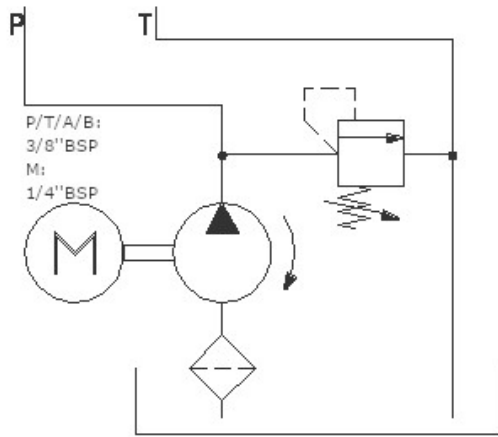

IBAN: NL22RABO0308339282
BIC: RABONL2U
KVK nummer: 75196123
BTW nummer: NL 860.180.335.B01

www.hydrauliek24.nl
E-mail: info@hydrauliek24.nl

Openingstijden: Maandag t/m vrijdag van 8:30 tot 17:30

- 24V DC 2 KW
- 6 Lt tank
- 1.8 CC Pomp
- 190 Bar