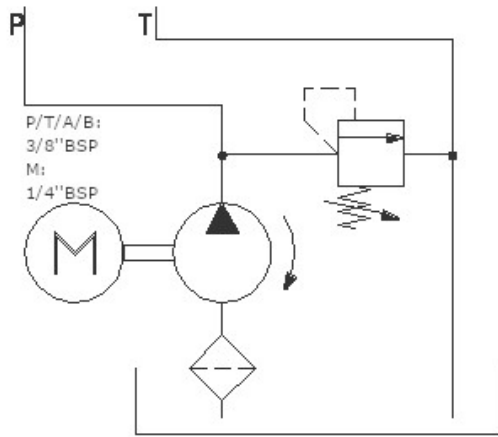

- 12V DC 2.2 KW
- 12 Lt tank
- 3.2 CC Pomp
- 120 Bar

Hydrauliek24.nl
Lonnekerbrugstraat 102A
7547 AK Enschede
Telefoonnummer: +31(0)537113860

IBAN: NL22RABO0308339282
BIC: RABONL2U
KVK nummer: 75196123
BTW nummer: NL 860.180.335.B01

www.hydrauliek24.nl
E-mail: info@hydrauliek24.nl

Openingstijden: Maandag t/m vrijdag van 8:30 tot 17:30