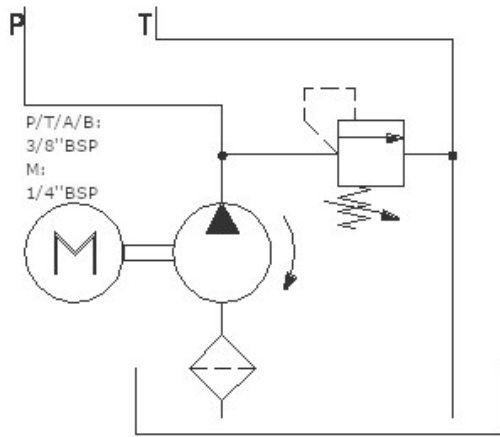

### Hydraulische capaciteit

Volumestroom	2.75 l/min
Maximale druk	152.73 bar
Drukveiligheid	150 bar

### Motorvermogen

Vermogen	0.8 KW
RPM	2500 RPM

- 48V DC 0.8 KW
- 6 Lt tank
- 1.1 CC Pomp
- 150 Bar

Hydrauliek24.nl  
Lonnekerbrugstraat 102A  
7547 AK Enschede  
Telefoonnummer: +31(0)537113860

IBAN: NL22RABO0308339282  
BIC: RABONL2U  
KVK nummer: 75196123  
BTW nummer: NL 860.180.335.B01