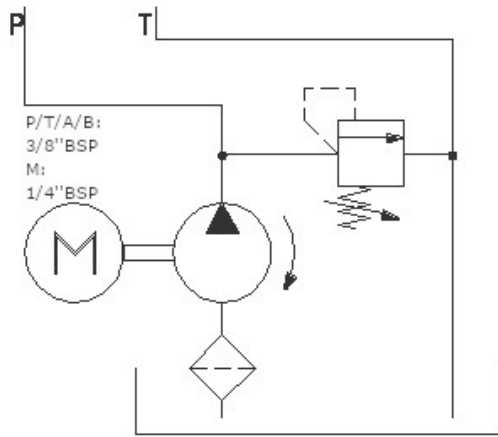

IBAN: NL22RABO0308339282
BIC: RABONL2U
KVK nummer: 75196123
BTW nummer: NL 860.180.335.B01

www.hydrauliek24.nl
E-mail: info@hydrauliek24.nl

Openingstijden: Maandag t/m vrijdag van 8:30 tot 17:30

- 48V DC 2 KW
- 10 Lt tank
- 2.7 CC Pomp
- 150 Bar